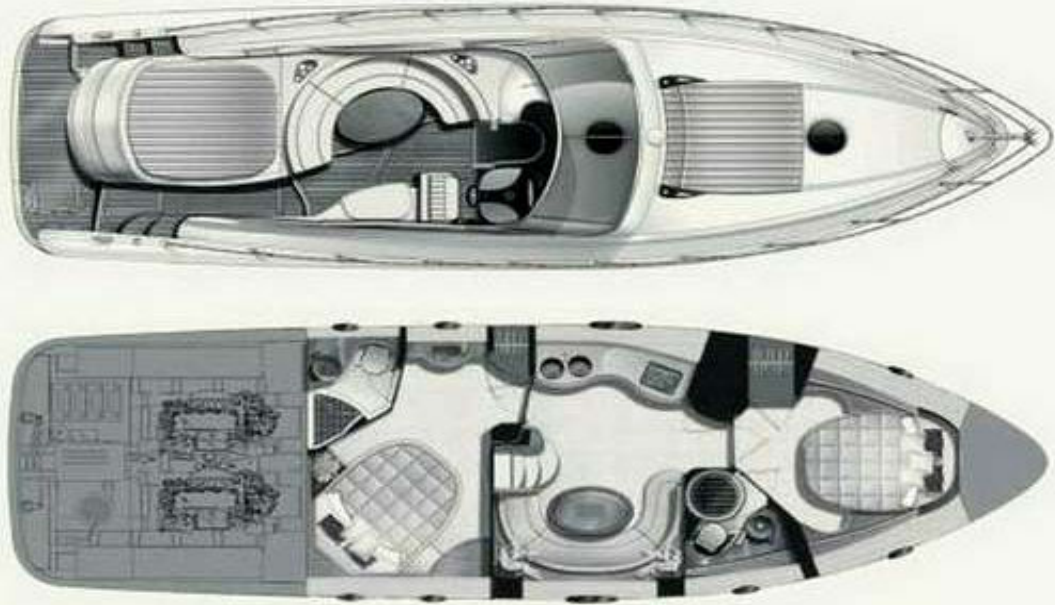

10 + Crew

13.96m

2 x 480HP
Volvo Penta

AZIMUT ATLANTIS 47

Cantiere / Shipyard Azimut

Modello / Model Atlantis 47

Produzione / Production Refit 2021

Categoria / Category Motor Yacht

Lunghezza / Length 13,96 m / 45.8 ft

Larghezza / Beam 4,20 m / 13.77 ft

Dislocamento / Displacement 16,06 t / 32121 lb

Motori / Engines 2 x 480HP Volvo Penta

Serbatoio carburante / Fuel tank 1120 lt / 296 gal

Serbatoio acqua / Water tank 371 lt / 98 gal

Cabine / Cabins 2 Double bed

Bagni / Heads 2

Materiale scafo / Hull material Vetroresina / Fiberglass

MARINASARDA

PORTO CERVO SINCE 1964

BOOKING OFFICE

Sottopiazza Porto Cervo